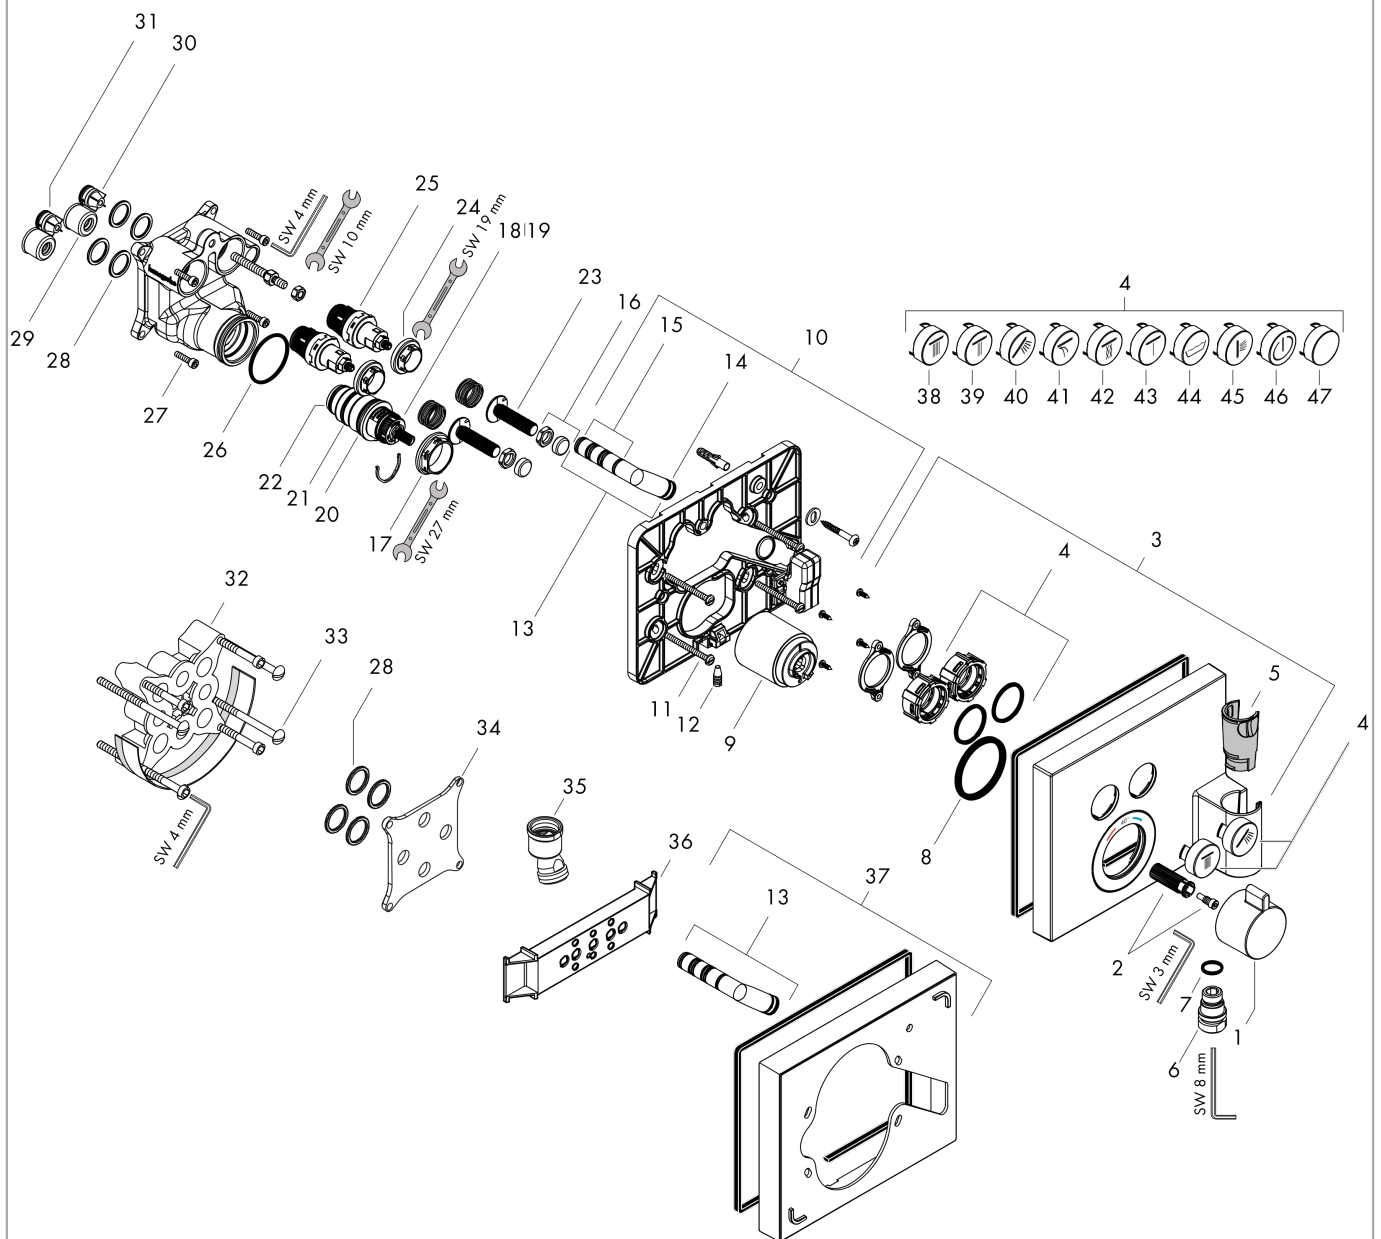

ShowerSelect

thermostaat afbouwdeel voor 2 functies met slangaansluiting en wandhouder

Oppervlakte finish: **chrom** Artikelnummer: **15765000**

Beschrijving

- bestaat uit: Thermostaat, douchehouder
- thermostaatkardoes, start/stop-kraan
- Select-knop aan/uit bediening voor 2 uitlaten
- gelijktijdig gebruik van verschillende functies
- maximale doorstroomhoeveelheid bij 3 bar: 29 l/min
- doorstroomhoeveelheid bovenste uitlaat: 29 l/min
- veiligheidsblokkering bij 40°C
- SafetyFunctie maximale warm water temperatuur vooraf instelbaar
- slangwartel: voor doucheslangen met een conische moer
- thermostaat wordt geleverd met de knoppen handdouche en Rain large
- inbouwdeel

thermostaat afbouwdeel voor 2 functies met slangaansluiting en wandhouder

Oppervlakte finish: **chrom** Artikelnummer: **15765000**

Explosietekening

Bouwjaar: >03/15

ShowerSelect**thermostaat afbouwdeel voor 2 functies met slangaansluiting en wandhouder**Oppervlakte finish: **chrom** Artikelnummer: **15765000****Reserveonderdelenlijst**