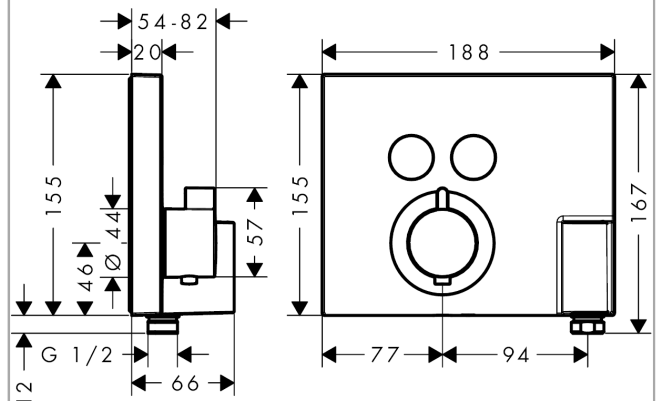

Maattekening