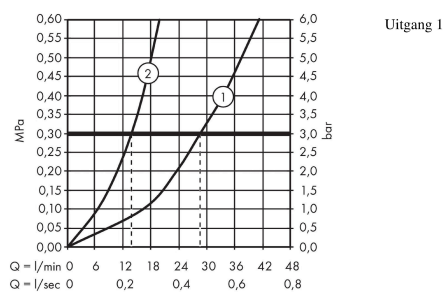

ShowerSelect

thermostaat afbouwdeel voor 2 functies met slangaansluiting en wandhouder

Oppervlakte finish: **chrom** Artikelnummer: **15765000**

Beschrijving

- bestaat uit: Thermostaat, douchehouder
- thermostaatkardoes, start/stop-kraan
- Select-knop aan/uit bediening voor 2 uitlaten
- gelijktijdig gebruik van verschillende functies
- maximale doorstroomhoeveelheid bij 3 bar: 29 l/min
- doorstroomhoeveelheid bovenste uitlaat: 29 l/min
- veiligheidsblokkering bij 40°C
- SafetyFunctie maximale warm water temperatuur vooraf instelbaar
- slangwartel: voor doucheslangen met een conische moer
- thermostaat wordt geleverd met de knoppen handdouche en Rain large
- inbouwdeel

Artikeldetails

Vrijblijvende advies verkoopprijs excl. BTW 842,60 €

Vrijblijvende advies verkoopprijs incl. BTW 1.019,55 €

Technologie

Productfoto

Maattekening

Doorstroombiagram

ShowerSelect